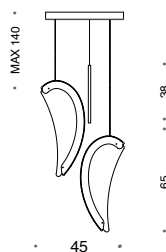

## 653/2+1S

3 x STRIP LED  
MAX 26W  
3506 lumen - 3000 K

D