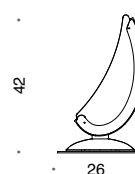

## 653/1LP

1 x LED  
MAX 5W  
867 lumen - 3000 K

D