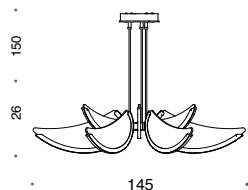

## 653/2+1S

3 x STRIP LED  
MAX 26W  
3506 lumen - 3000 K

D